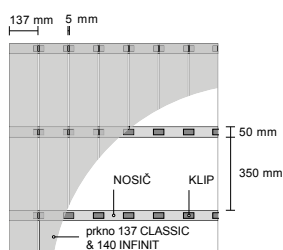

PLOTVÝ PROFIL 90 ZÁKLADNÍ BARVY

PROFIL	PRODUKT + ROZMĚRY	BARVY	REGISTRAČNÍ ČÍSLO	DĚLKA	HMOTNOST	CENA BEZ DPH	CENA vč 21% DPH
	FOREST 90 × 15 mm	CEDAR	3F 90M 02	bm	1,65 kg / bm	206 Kč / bm	249 Kč / bm
		TEAK	3F 90M 03				
		PALISANDER	3F 90M 07				
		MAHAGON	3F 90M 11				
		INOX	3F 90M 06				
EBEN	3F 90M 08						

PLOTVÝ PROFIL 120 ZÁKLADNÍ BARVY

PROFIL	PRODUKT + ROZMĚRY	BARVY	REGISTRAČNÍ ČÍSLO	DĚLKA	HMOTNOST	CENA BEZ DPH	CENA vč 21% DPH
	FOREST 120 × 11 mm	CEDAR	3F 120M 02	bm	1,65 kg / bm	206 Kč / bm	249 Kč / bm
		TEAK	3F 120M 03				
		PALISANDER	3F 120M 07				
		MAHAGON	3F 120M 11				
		INOX	3F 120M 06				
EBEN	3F 120M 08						

PLOTVÝ PROFIL 120 BARVY PLUS

PROFIL	PRODUKT + ROZMĚRY	BARVY	REGISTRAČNÍ ČÍSLO	DĚLKA	HMOTNOST	CENA BEZ DPH	CENA vč 21% DPH
	FOREST 120 × 11 mm	CEDAR PLUS	3F 12036 02P	3,6 m	1,65 kg / bm	222 Kč / bm	269 Kč / bm
		TEAK PLUS	3F 12036 03P				
		PALISANDER PLUS	3F 12036 07P				
		PATINA PLUS	3F 12036 06P				

UNIVERZÁLNÍ PALETA - ZÁLOHOVANÝ VRATNÝ OBAL

PRODUKT	REGISTRAČNÍ ČÍSLO	ROZMĚRY	CENA BEZ DPH	CENA vč 21% DPH
UNIVERZÁLNÍ PALETA	399	300 × 115 × 10 cm	750 Kč / ks	907,50 Kč / ks

ORIENTAČNÍ SPOTŘEBA MATERIÁLU NA 1 m² TERASY

PROFIL 137 CLASSIC

prken	7 bm
klipů	20 ks
nosičů	2,8 bm

PROFIL 195 MAX

prken	5 bm
klipů	14 ks
nosičů	2,8 bm