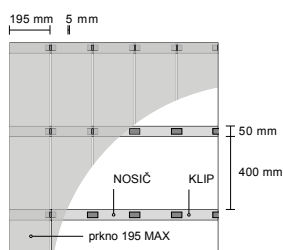

PROFIL 140 INFINIT

prken	7,25 bm
klipů	20 ks
nosičů	2,8 bm

OBKLADY

prken	7 bm
klipů	15 ks

POZNÁMKY

- V ceníku jsou uvedeny standardní skladové délky.

Možnost objednávky individuální délky v rozmezí:

profil	min	max
137 CLASSIC	2 m	6 m
195 MAX	2 m	4 m
140 INFINIT	2 m	6 m
plotovka 90 + 120	1,3 m	3,6 m

- Minimální objednávka - 10 ks od jedné délky.
- *Uvedené ceny za m² jsou pouze orientační.
- Rozměrová tolerance: délka +/- 10 mm, šířka +/- 2 mm, tloušťka +/- 1 mm.
- Uvedené hmotnosti jsou pouze orientační.
- Možnost zabalení zakázky do folie 350 Kč bez DPH
- Mimo originální balení dodáváme profily na dřevěných trámčích. Cena za 1 ks trámku 100 Kč vč. DPH.
- Změna cen vyhrazena.

KONTAKT NA VÝROBCE

WPC – WOODPLASTIC a.s.

provozovna:

Bukovany 181
257 41 Týnec nad Sázavou
Česká republika

web: www.woodplastic.cz

e-mail: objednavky@woodplastic.cz

tel.: 800 720 288